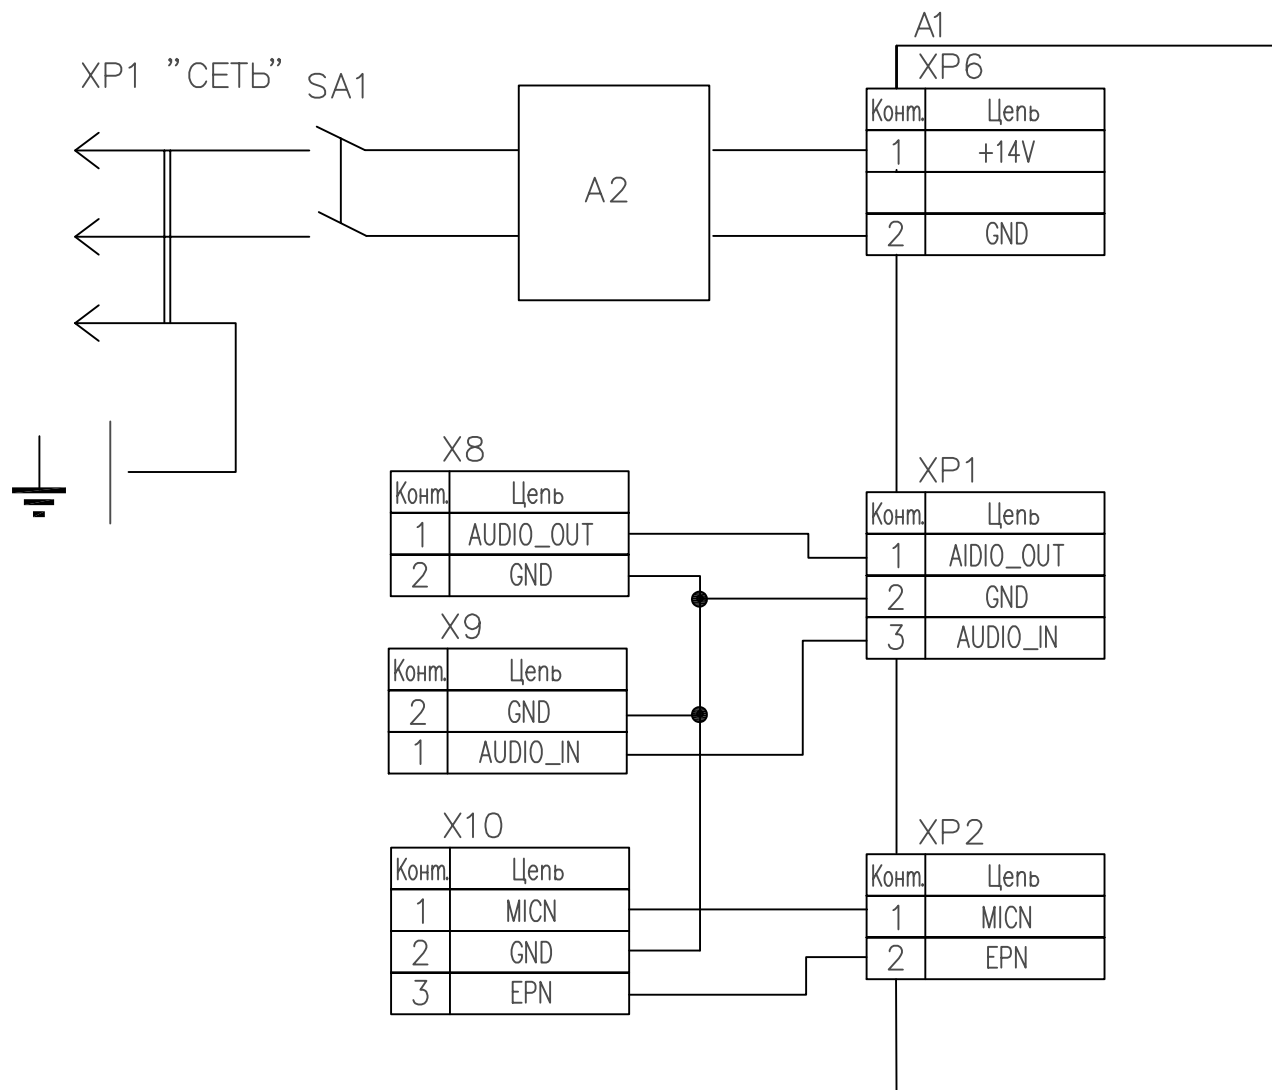

У0733.001.29.000 Э4

Поз. обозн.	Наименование	Кол	Примеч.
A1	Блок базовый ББ ЦПРУ-С	1	
SA1	Переключатель ТЗ	1	
X8	Розетка AUD11	1	
X9	Розетка AUD11	1	
X10	Розетка AUD21	1	
XP1	PLS-1-40(3 конт)	0,125	
XP2	PLS-1-40(2 конт)	0,1	
XP4	PLS-1-40(2 конт)	0,1	
XP6	PLS-1-40(2 конт)	0,1	
A2	АС/DC преобразователь	1	

				У0733.001.29.000 Э4			
Изм. Лист	№ докум.	Подп.	Дата	Устройство центрального пункта радиоуправления - сотовый	Лит	Масса	Масштаб
Исполн.	Хомякова						
Разраб.	Тазов				Лист	Листов 1	
Т.контр	Решетов			Схема электрическая соединения	ЗАО "КРОС-НИАТ"		
Н.контр	Полушкина				Утвердил Андрушкевич		